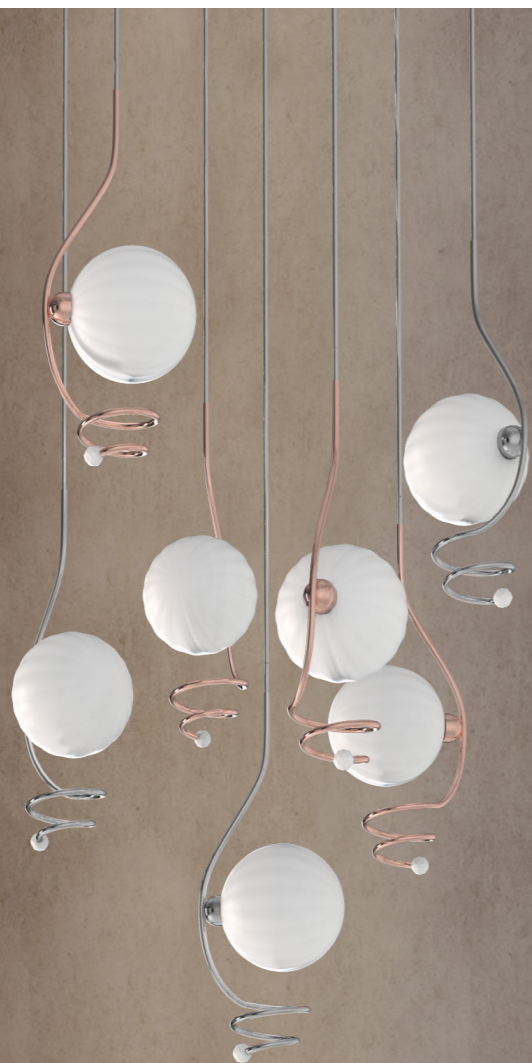

MILÙ

5843	MILÙ/C
5842	MILÙ/O
5841	MILÙ/R
Power	1 x max 9W
Input	220/240 V- 50/60Hz
Lampholder	G9 - Bulb included
IP	20
L. Wire	350 cm
Weight	N: 0,8kg G: 1,9kg
Volume	0,0072 m ³

Articolo NON completo di base, verifica compatibilità da pag. 506
Base do not included, check compatibility from page 506

Milù è frutto di uno studio accurato sull'accostamento dei volumi e sulle rispettive dimensioni, al fine di ottenere un insieme equilibrato, che gioca sulla disposizione asimmetrica delle parti. Gli elementi sferici contengono le sorgenti luminose e diffondono nello spazio una luce morbida e confortevole.

Although it seems like a random combination, Milù is the result of an accurate study on the approach of the volumes and dimensions in order to reach a balanced whole that plays with the asymmetrical positions of parts.

The spherical elements contain light sources and diffuse into the space a soft and comfortable light.

MATERIALI :

Materials :

Struttura Frame	Metallo Metal
Diffusore Diffuser	Vetro Glass
Cavo Wire	PVC PVC